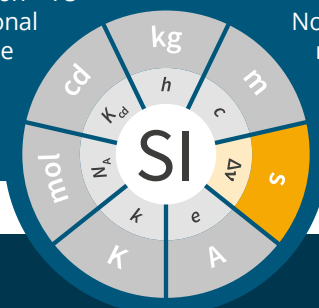

ILNAS

LABORATOIRES D'ÉTALONNAGES

**SERVICES
D'ÉTALONNAGES
TEMPS-FRÉQUENCE**

LE GOUVERNEMENT
DU GRAND-DUCHÉ DE LUXEMBOURG
Ministère de l'Économie

SERVICES D'ÉTALONNAGES TEMPS-FRÉQUENCE

La seconde (s) et le Hertz (Hz) sont les unités du domaine du Temps-fréquence, un domaine de mesure primordial pour de nombreux secteurs et entreprises. Les étalons primaires de temps sont les horloges atomiques au césium 133. C'est en combinant les données d'horloges atomiques d'environ 75 instituts mondiaux, que le Bureau international des poids et mesures (BIPM) génère le temps universel coordonné (UTC) qui est la référence utilisée dans tous les pays pour fournir l'heure exacte.

Le Laboratoire Temps – Fréquence de l'ILNAS génère ces unités, ainsi que l'heure légale au Luxembourg grâce à deux horloges atomiques hautes performances, munies d'équipements redondants, qui permettent de garantir la continuité de la distribution des signaux de synchronisation même en cas de panne d'un équipement ou d'une coupure de courant. Une comparaison en continu avec le temps UTC garantit la traçabilité au Système International d'unités (SI).

Nos générateurs de fréquences et fréquence-mètres étalons sont pilotés par la fréquence de référence UTC(LUX), générées à partir de nos horloges atomiques, garantissant ainsi les meilleurs niveaux d'incertitudes.